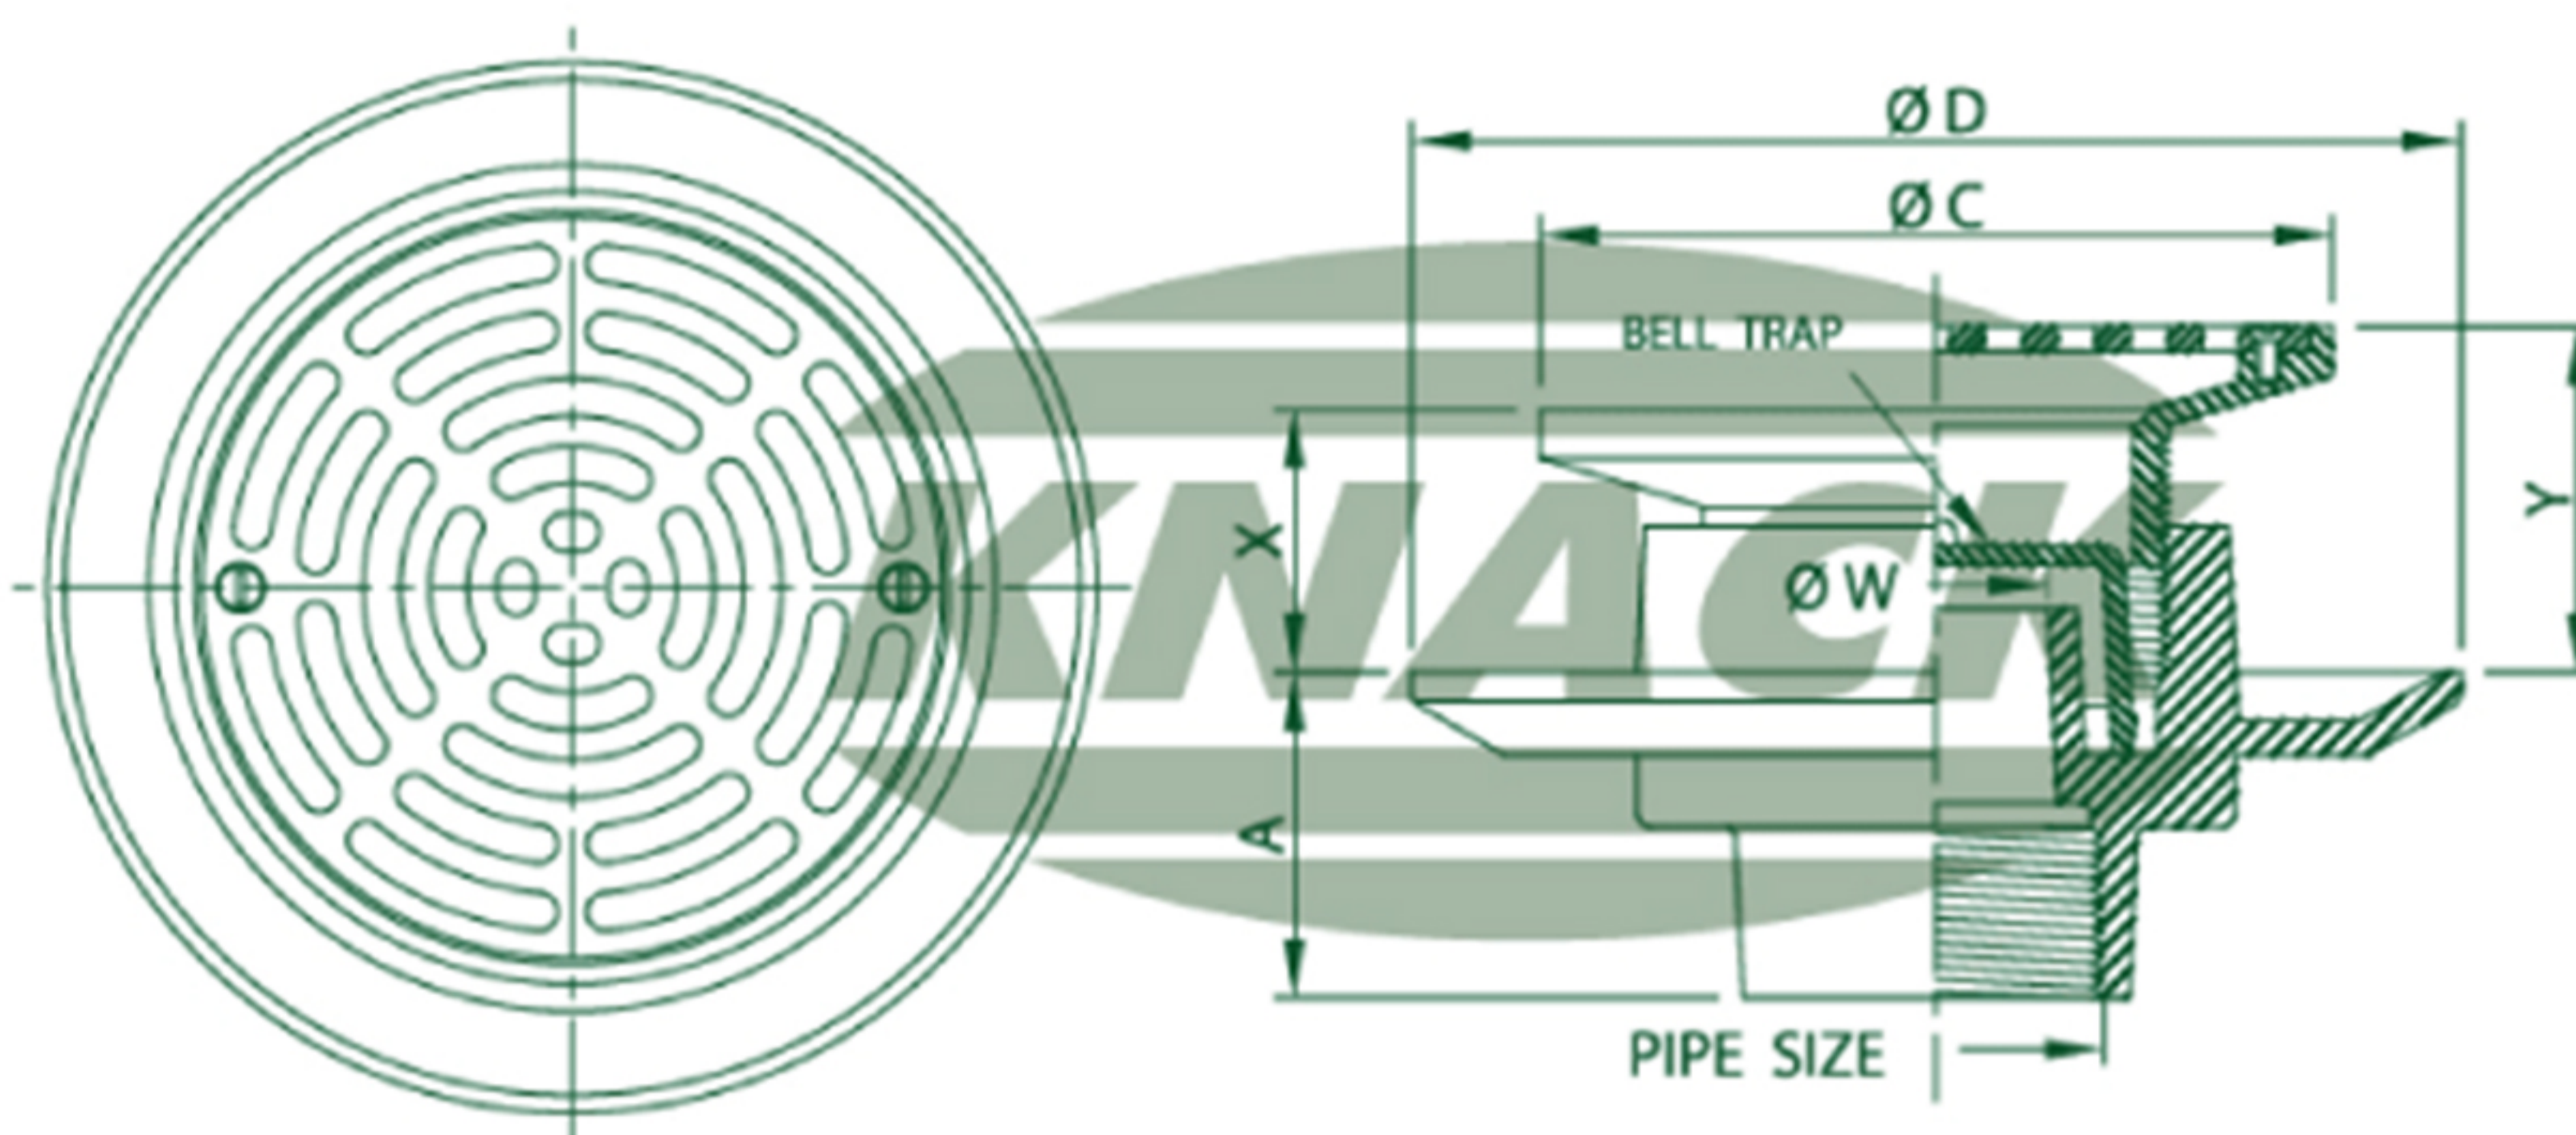

# FLOOR DRAIN

## Floor Drain Model 230 B

ชุดระบายน้ำพื้นปรับระดับด้วยเกลียว

- ตะแกรงระบายน้ำทิ้งทรงกลม (ทองเหลืองชุบโครเมียม)
- ยึดสกรู
- ฐานเหล็กหล่อมีปีกกันซึม
- มีถ้วยครอบกันกลิ่น
- สำหรับท่อ ขนาด 2", 2 1/2", 3", 4"

FLOOR DRAIN  
DIMENSION IN MM.

FLOOR DRAIN  
MODEL : 230 B

### ADJUSTABLE STRAINER

Pipe Size Inch	A	C	D	W	Adjustment		Free Area (mm. <sup>2</sup> )
					X	Y	
2	63	120	195	40	46	61	2400
2 1/2	63	120	195	40	46	61	2400
3	63	120	195	40	46	61	2400
4	65	165	220	63	41	65	6500